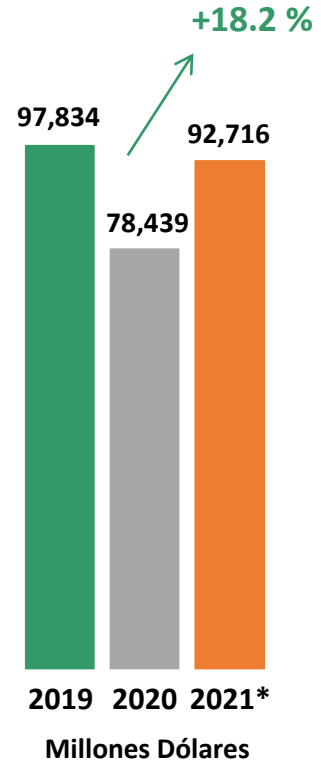

# Flash de Producción de Autopartes en México

11 de noviembre, 2021

2021\*: \$92,716

Fuente: INA con información de INEGI, incluye autopartes que están consideradas en otras Ramas del Código SCIAN ( 2019 – 2020 ).