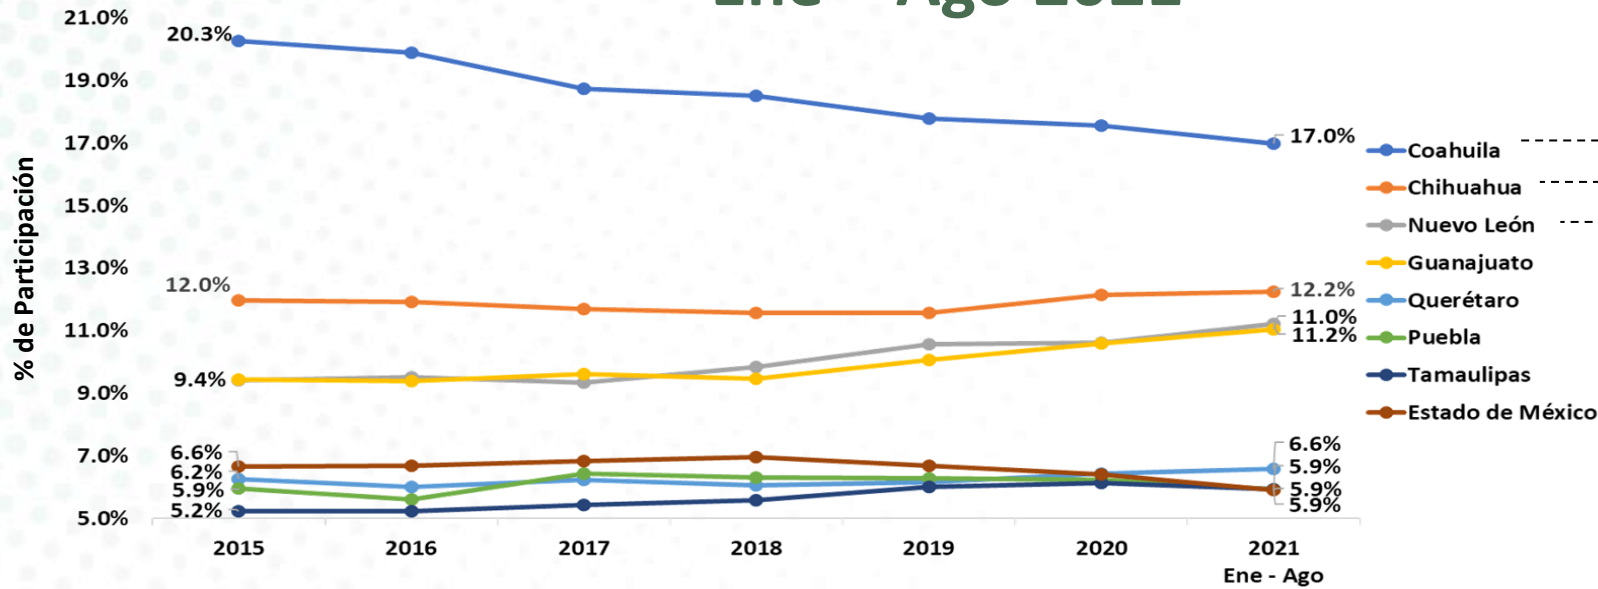

Principales Estados de Producción de Autopartes en México, Ene – Ago 2021

11 de noviembre, 2021

Frontera Norte

Bajío

Fuente: INA con información de INEGI, incluye autopartes que están consideradas en otras Ramas del Código SCIAN (2019 – 2020).