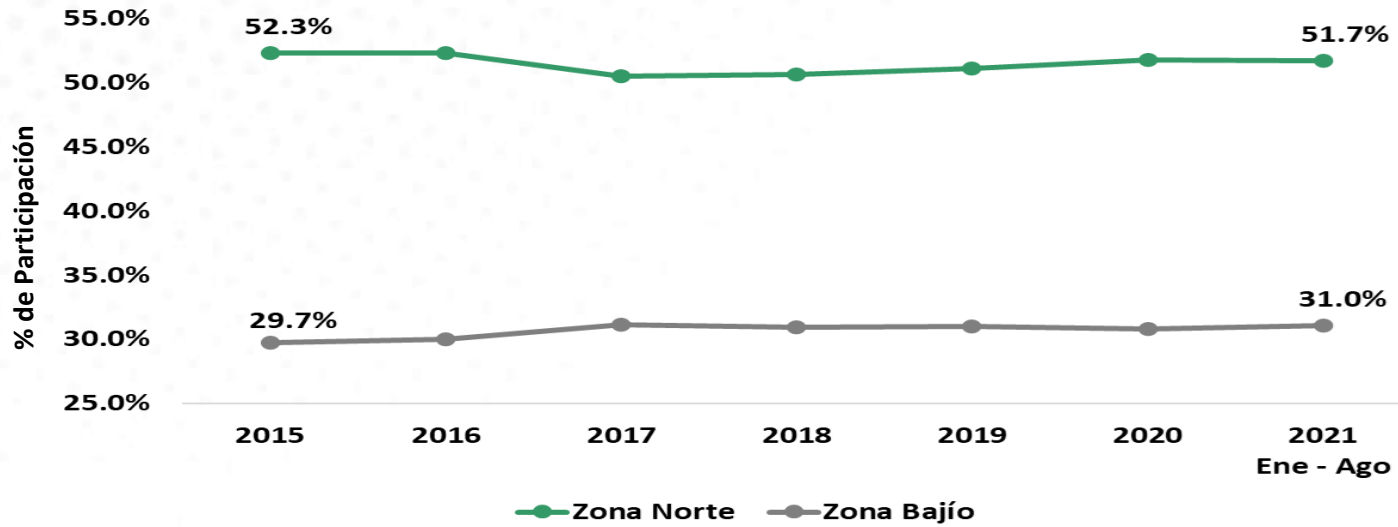

Principales Estados de Producción de Autopartes en México, Ene – Ago 2021

11 de noviembre, 2021

Frontera Norte

Bajío

Fuente: INA con información de INEGI, incluye autopartes que están consideradas en otras Ramas del Código SCIAN (2019 – 2020).