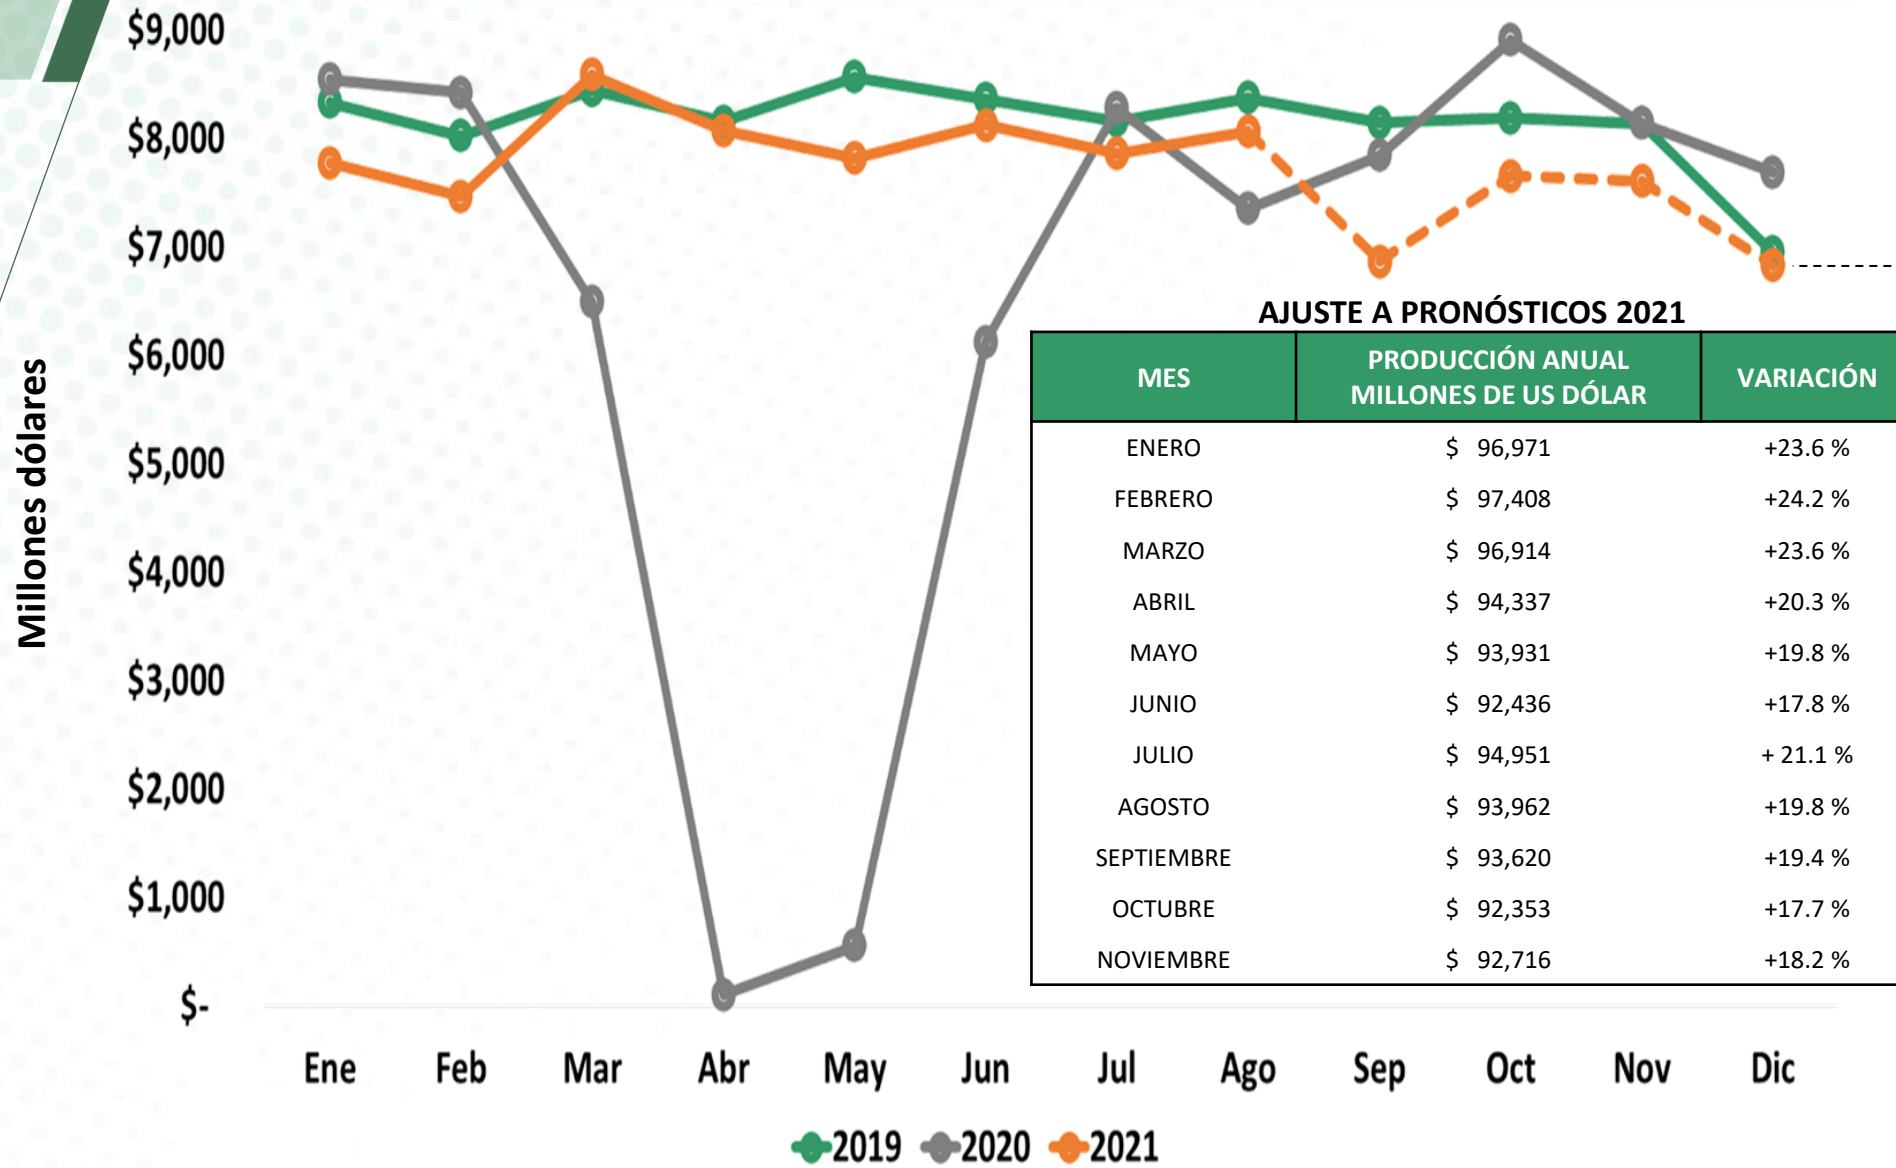

# Flash de Producción de Autopartes en México

11 de noviembre, 2021

2021\*: \$92,716

Fuente: INA con información de INEGI, incluye autopartes que están consideradas en otras Ramas del Código SCIAN ( 2019 – 2020 ).

\* Pronóstico 2021 basado en datos de IHS Markit

# Principales Estados de Producción de Autopartes en México, Ene – Ago 2021

11 de noviembre, 2021

Frontera Norte

Bajío

Fuente: INA con información de INEGI, incluye autopartes que están consideradas en otras Ramas del Código SCIAN ( 2019 – 2020 ).