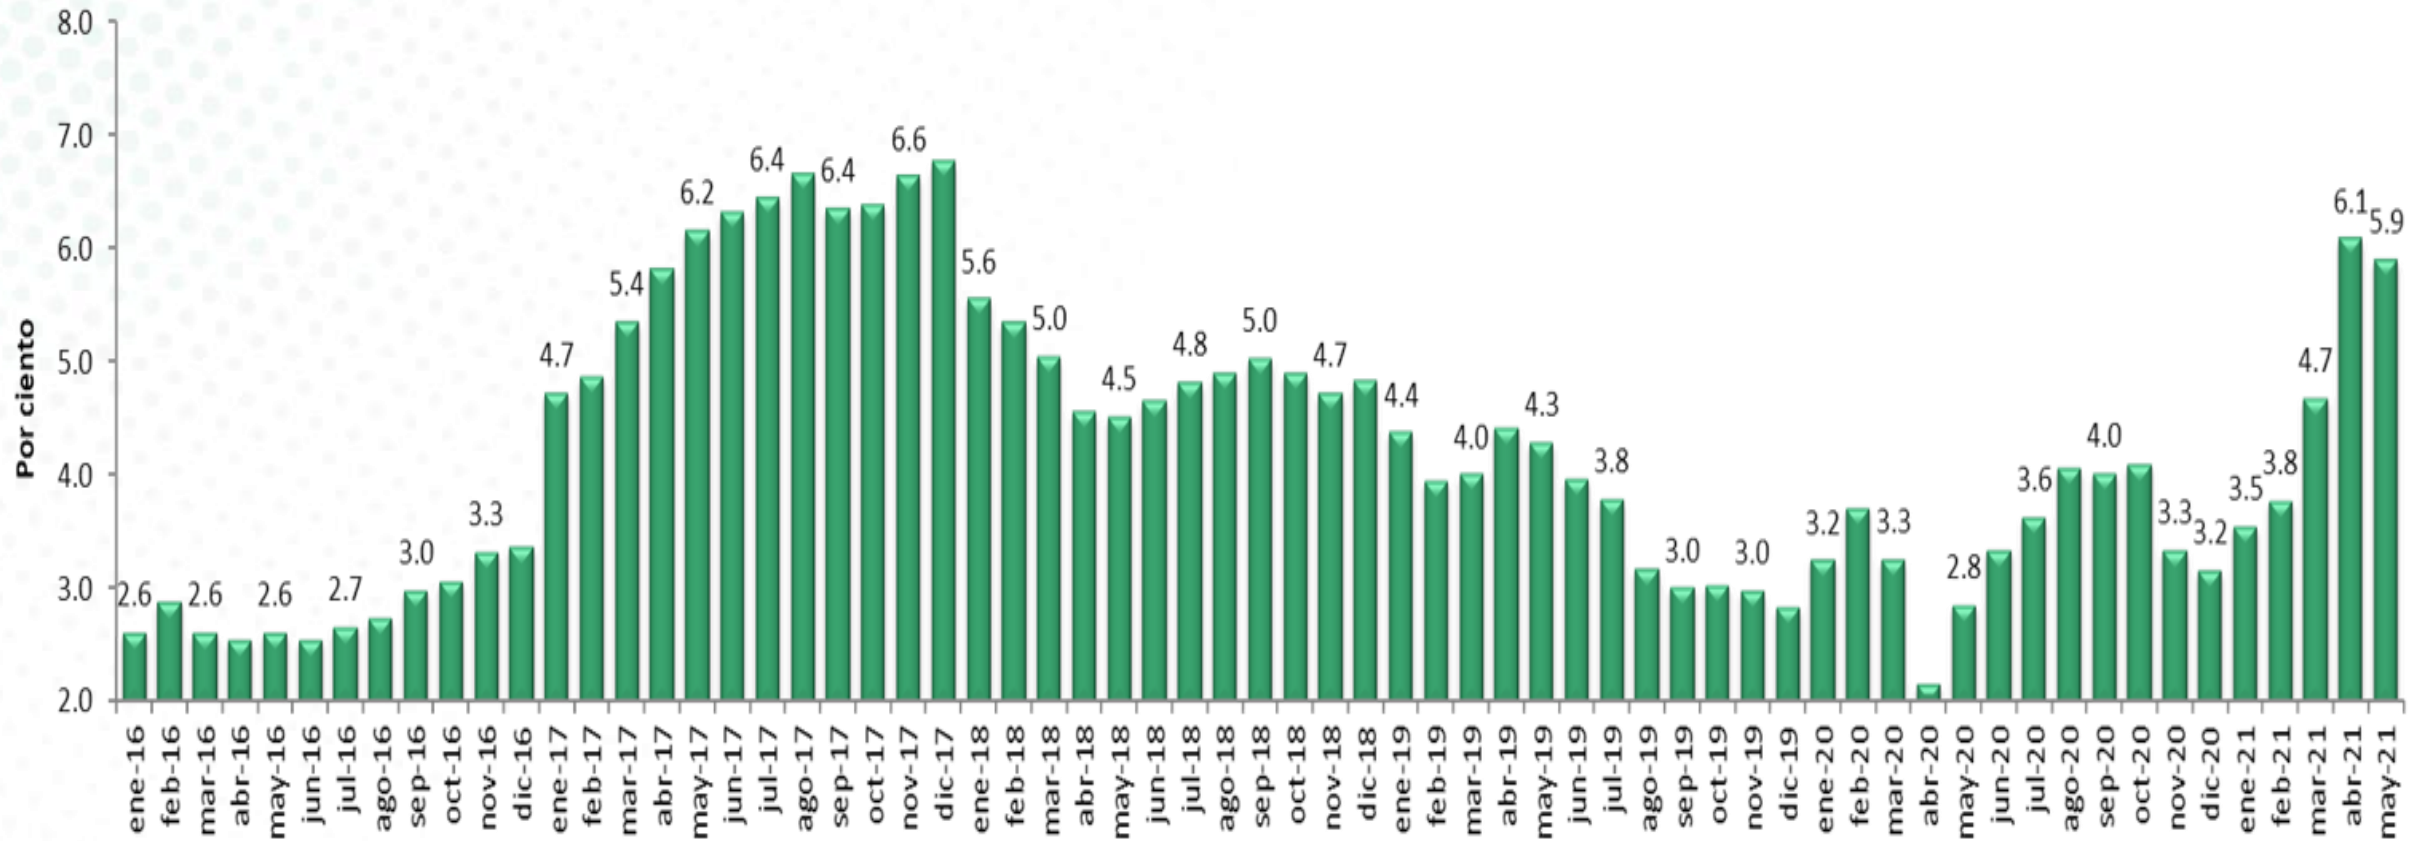

Inflación en México, 2016-2021

- En mayo de 2021, la inflación se situó en 5.9 por ciento anual.

Fuente: INA con información de INEGI