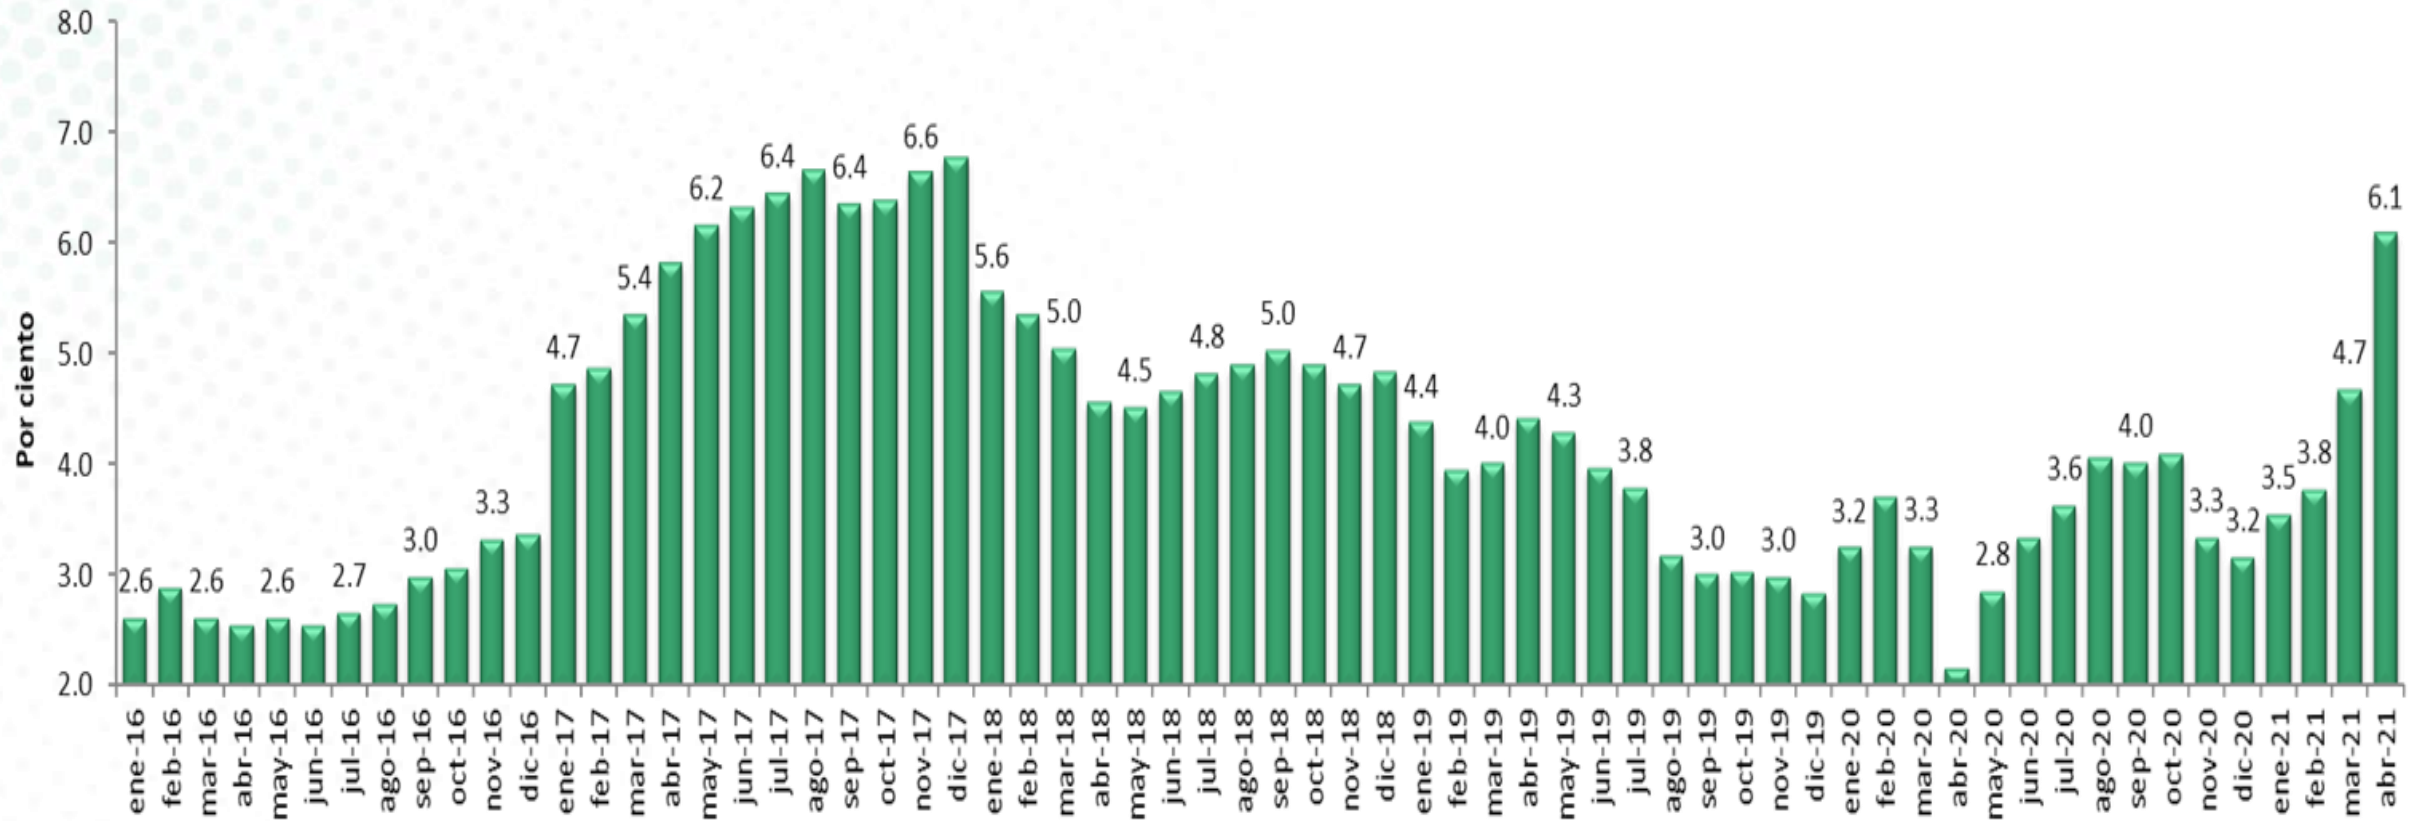

# Inflación en México, 2016-2021

- En abril de 2021, la inflación se situó en 6.1 por ciento anual.

Fuente: INA con información de INEGI