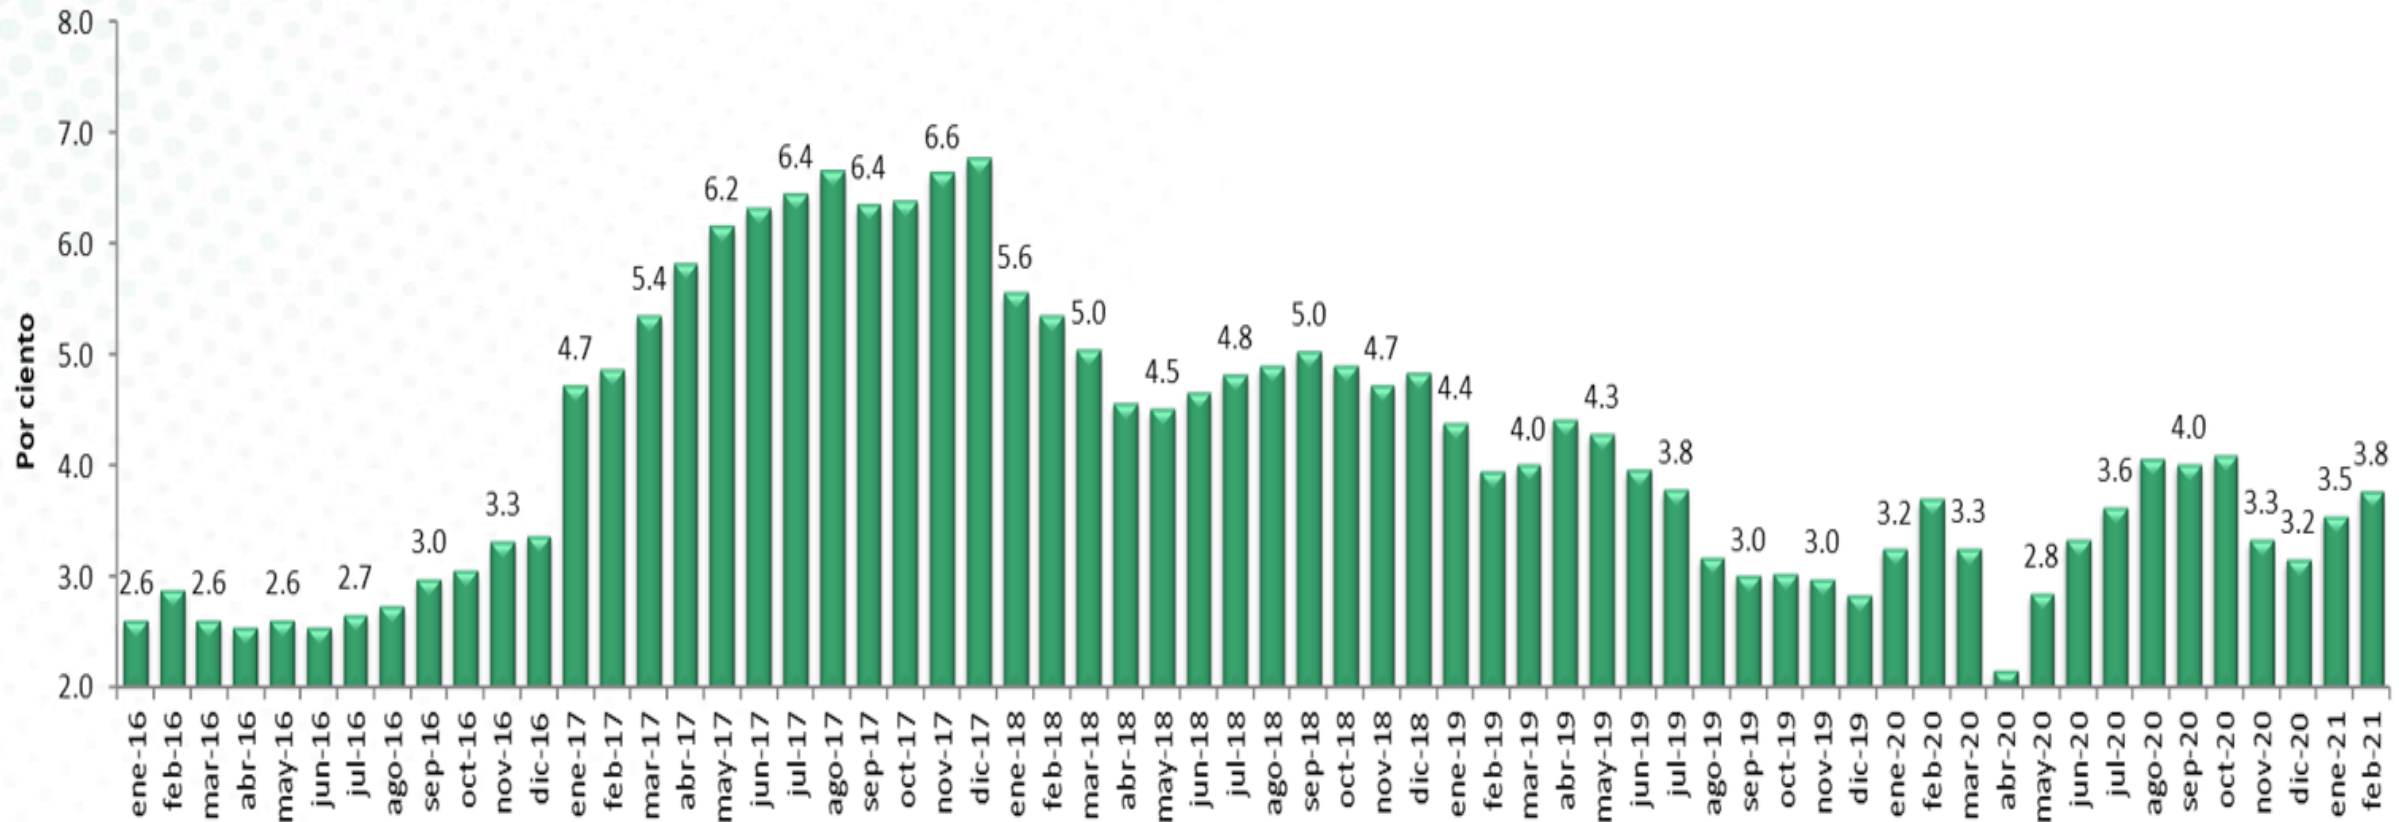

Inflación en México, 2016-2021

- En febrero de 2021, la inflación se situó en 3.8 por ciento anual.

Fuente: INA con información de INEGI