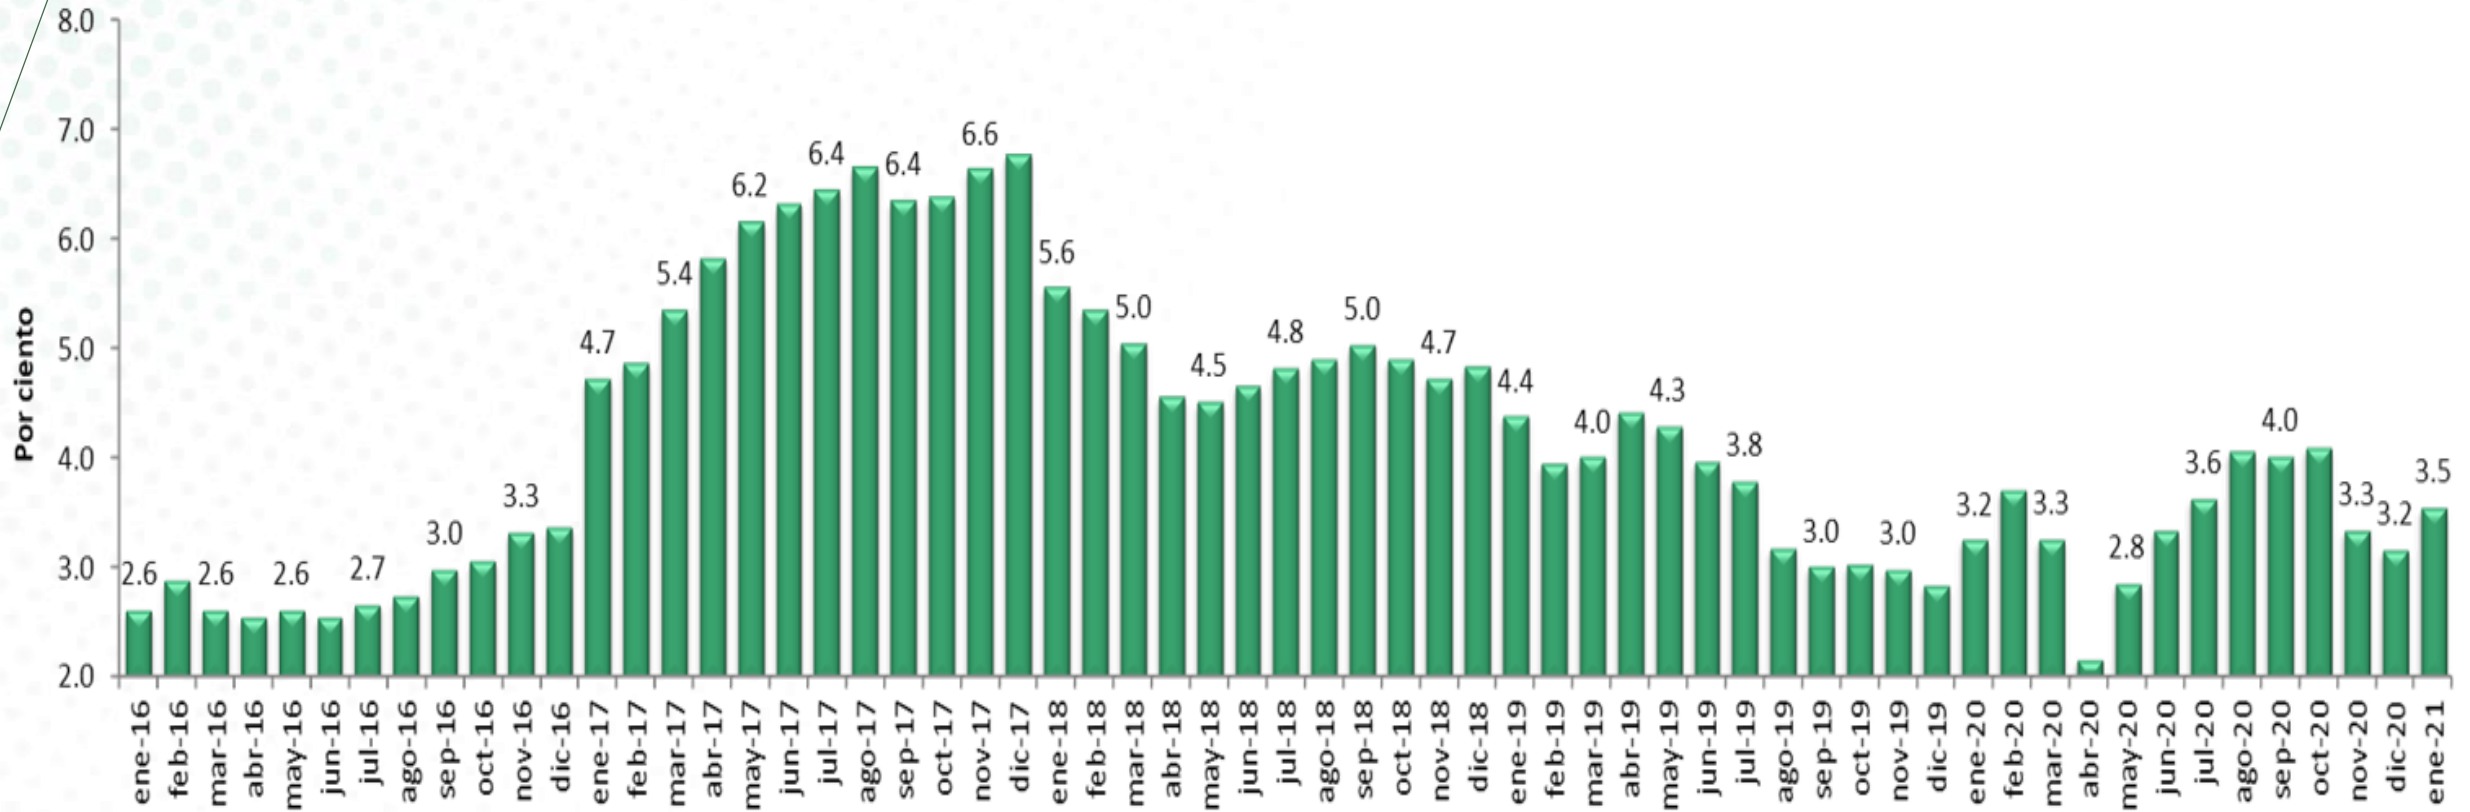

Inflación en México, 2016-2021

- En enero de 2021, la inflación se situó en 3.5 por ciento anual.

Fuente: INA con información de INEGI